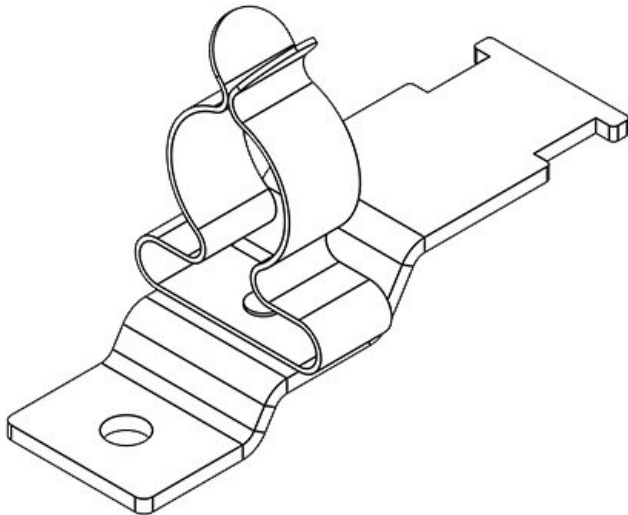

LFZ|SKL 11-17

Art.nr.	36930	Max.	17 mm
EAN	4251269305	schermdiam.	
	092	Lengte	55 mm
Aantal	10	Breedte	21 mm
Aantal schermklemmen	1	Hoogte	33 mm
Trektoestanding (volgens EN 62444)	1	Montage hoogte	33 mm
Voor aantal kabels	1	Gatmaat	M4
Min. schermdiam.	11 mm	Aantal schroefgaten	1
		Diameter van schroefgaten	4,1 mm