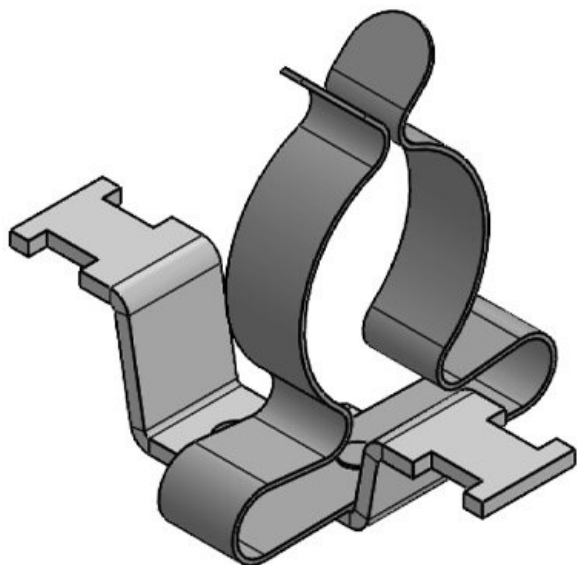

Art.nr.	37591.150	Min.	22 mm
EAN	4251269324	schermdiam.	
	888	Max.	30 mm
Aantal	10	schermdiam.	
Aantal	1	Breedte	35 mm
schermklemmen		Hoogte	41,3 mm
en		Montage	41,3 mm
Lengte	51 mm	hoogte	
Trektoestanding	1	Gatmaat	M4
(volgens EN		Aantal	1
62444)		schroefgaten	
Voor aantal	1	Diameter van	4,1 mm
kabels		schroefgaten