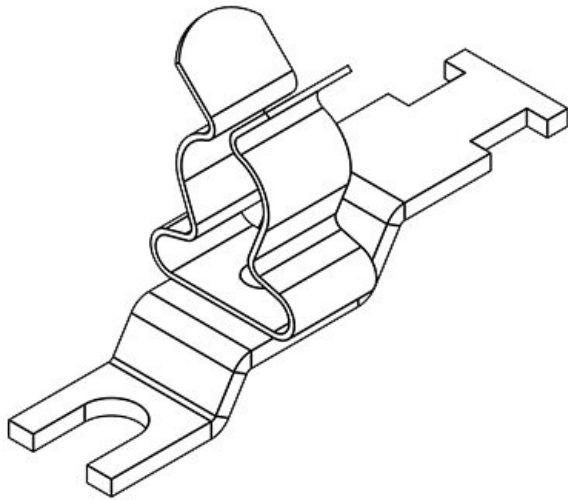

LFZ-U5|SKL 8-11

Art.nr.	36887.4	Min.	8 mm
EAN	4251269305	schermdiam.	
	047	Max.	11 mm
Aantal	10	schermdiam.	
Aantal	1	Breedte	14 mm
schermklemmen		Hoogte	25,5 mm
en		Montage	25,5 mm
Lengte	44,4 mm	hoogte	
Trektoestanding	1	Gatmaat	M5
(volgens EN		Aantal	1
62444)		schroefgaten	
Voor aantal	1	Diameter van	5,2 mm
kabels		schroefgaten