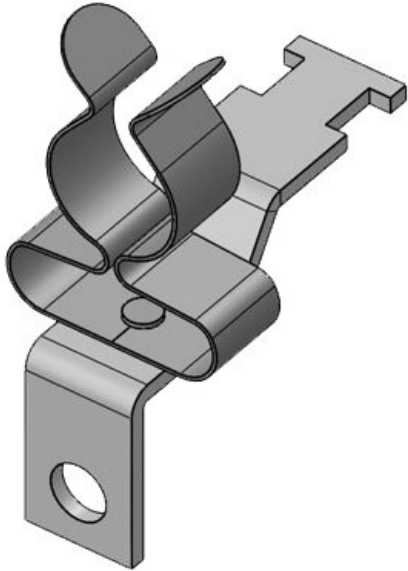

LFZ-M(90°)|MSKL 8-18

Art.nr.	37661.2	Max.	18 mm
EAN	4251269321	schermdiam.	
	467	Lengte	34,7 mm
Aantal	10	Breedte	19,4 mm
Aantal	1	Hoogte	43,3 mm
schermklemmen		Gatmaat	M4
en		Aantal	1
Trektoestanding	1	schroefgaten	
(volgens EN 62444)		Diameter van schroefgaten	4,1 mm
Voor aantal	1		
kabels			
Min.	8 mm		
schermdiam.