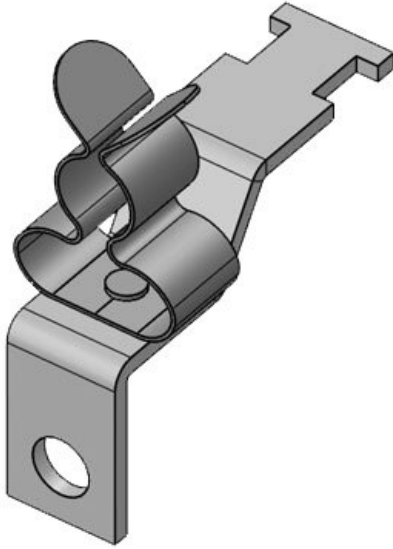

LFZ-M(90°)|MSKL 3-12

Art.nr.	37661.1	Max.	12 mm
EAN	4251269321	schermdiam.	
	450	Lengte	34,7 mm
Aantal	10	Breedte	14,9 mm
Aantal	1	Hoogte	37,1 mm
schermklemmen		Gatmaat	M4
en		Aantal	1
Trektoestanding	1	schroefgaten	
(volgens EN		Diameter van	4,1 mm
62444)		schroefgaten	
Voor aantal	1		
kabels			
Min.	3 mm		
schermdiam.