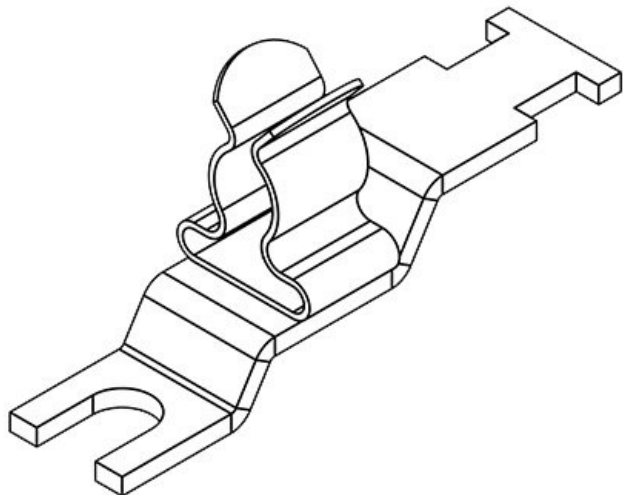

Art.nr.	36887.3	Min.	6 mm
EAN	4251269305	schermdiam.	
	030	Max.	8 mm
Aantal	10	schermdiam.	
Aantal schermklemmen	1	Breedte	11,8 mm
en		Hoogte	20,5 mm
Lengte	44,4 mm	Montage	20,5 mm
Trektoelasting (volgens EN 62444)	1	hoogte	
Voor aantal kabels	1	Gatmaat	M5
		Aantal schroefgaten	1
		Diameter van schroefgaten	5,2 mm