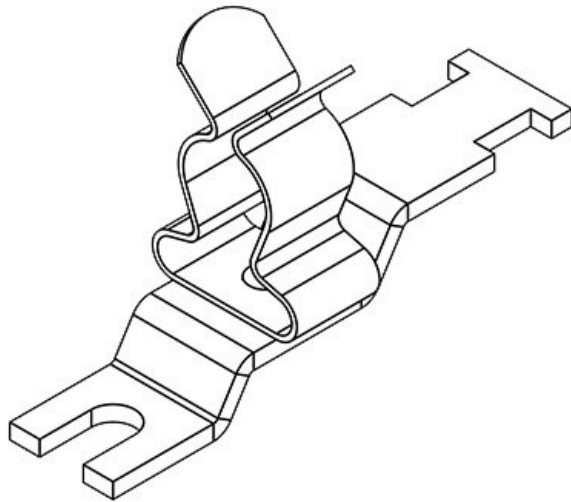

LFZ-U4|SKL 8-11

Art.nr.	36886.4	Min.	8 mm
EAN	4251269305009	schermdiam.	
		Max.	11 mm
Aantal	10	schermdiam.	
Aantal	1	Breedte	14 mm
schermklemmen		Hoogte	25,5 mm
en		Montage	25,5 mm
Lengte	44,4 mm	hoogte	
Trektoestanding	1	Gatmaat	M4
(volgens EN 62444)		Aantal	1
Voor aantal	1	schroefgaten	
kabels		Diameter van	4,2 mm
		schroefgaten