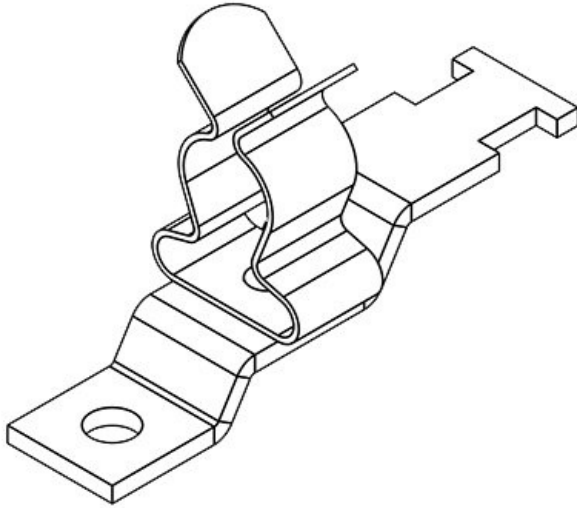

LFZ|SKL 8-11

Art.nr.	36925	Max.	11 mm
EAN	4251269305	schermdiam.	
	085	Lengte	44,4 mm
Aantal	10	Breedte	14 mm
Aantal schermklemmen	1	Hoogte	25,5 mm
Trektoestanding (volgens EN 62444)	1	Montage hoogte	25,5 mm
Voor aantal kabels	1	Gatmaat	M4
Min. schermdiam.	8 mm	Aantal schroefgaten	1
		Diameter van schroefgaten	4,1 mm