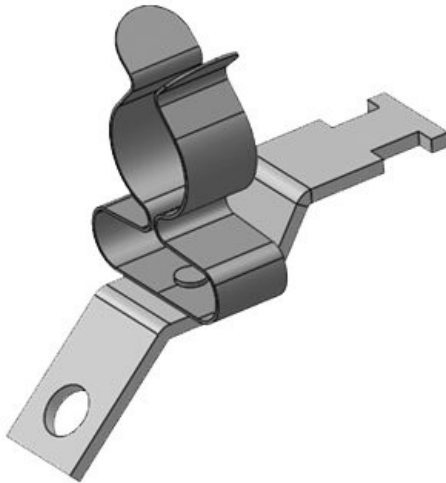

Art.nr.	37660.1	Max.	12 mm
EAN	4251269320	schermdiam.	
	965	Lengte	45,1 mm
Aantal	10	Breedte	14,9 mm
Aantal	1	Hoogte	33,1 mm
schermklemmen		Gatmaat	M4
en		Aantal	1
Trektoestanding	1	schroefgaten	
(volgens EN		Diameter van	4,1 mm
62444)		schroefgaten	
Voor aantal	1		
kabels			
Min.	3 mm		
schermdiam.