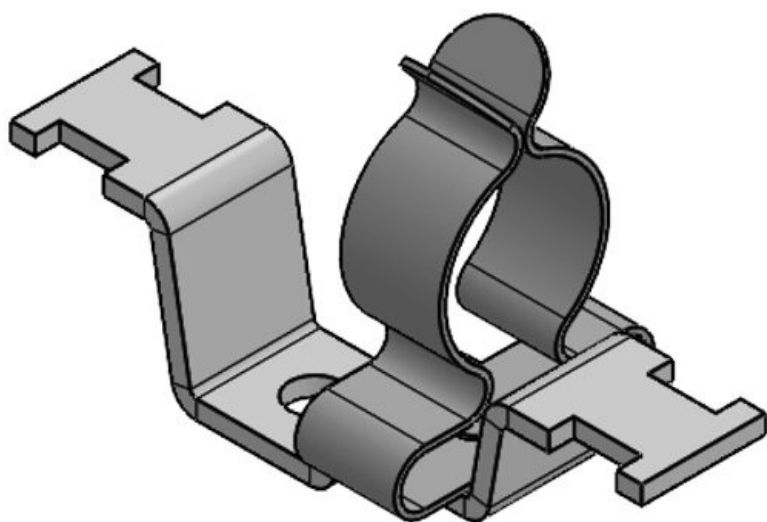

Art.nr.	37590.150	Min.	17 mm
EAN	4251269324	schermdiam.	
	871	Max.	22 mm
Aantal	10	schermdiam.	
Aantal	1	Breedte	21 mm
schermklemmen		Hoogte	32,5 mm
en		Montage	32,5 mm
Lengte	51 mm	hoogte	
Trektoestanding	1	Gatmaat	M4
(volgens EN		Aantal	1
62444)		schroefgaten	
Voor aantal	1	Diameter van	4,1 mm
kabels		schroefgaten