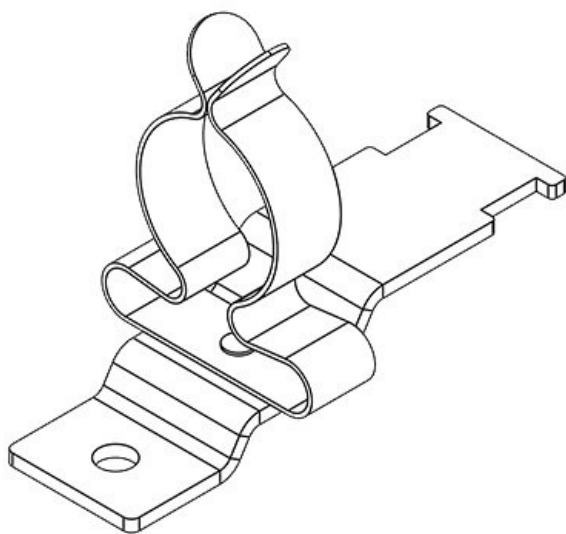

Art.nr.	36935	Max.	22 mm
EAN	4251269305	schermdiam.	
	108	Lengte	55 mm
Aantal	10	Breedte	26,5 mm
Aantal	1	Hoogte	40 mm
schermklemmen		Montage	40 mm
en		hoogte	
Trektoelasting	1	Gatmaat	M4
(volgens EN		Aantal	1
62444)		schroefgaten	
Voor aantal	1	Diameter van	4,1 mm
kabels		schroefgaten	
Min.	17 mm		
schermdiam.