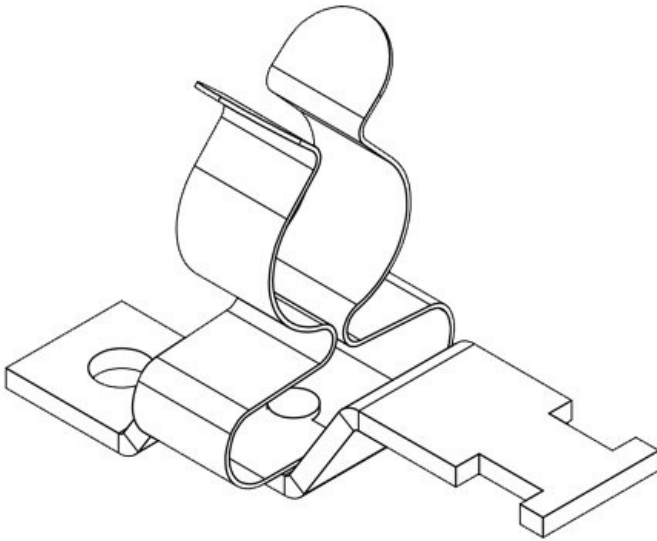

Art.nr.	37388	Max.	18 mm
EAN		schermdiam.	
Aantal	10	Lengte	46,3 mm
Aantal schermklemmen	1	Breedte	20 mm
en		Hoogte	32,2 mm
Trektoelasting	1	Montage hoogte	32,2 mm
(volgens EN 62444)		Gatmaat	M6
Voor aantal kabels	1	Aantal schroefgaten	1
Min. schermdiam.	8 mm	Diameter van schroefgaten	6,2 mm