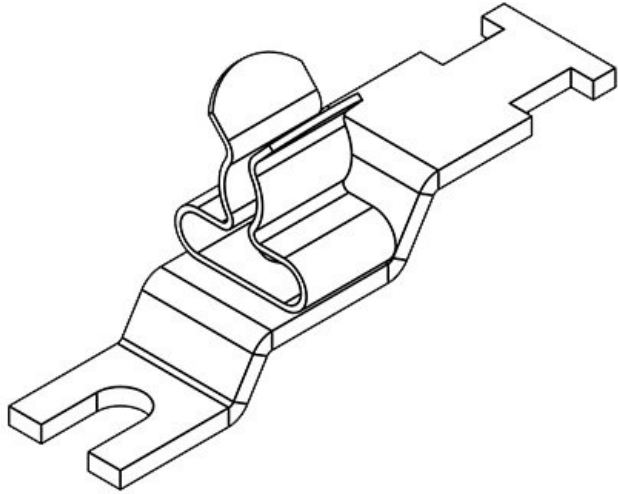

Art.nr.	36886.2	Min.	3 mm
EAN	4251269304	schermdiam.	
	989	Max.	6 mm
Aantal	10	schermdiam.	
Aantal schermklemmen	1	Breedte	11,8 mm
en		Hoogte	19,1 mm
Lengte	44,4 mm	Montage	19,1 mm
Trektoelasting (volgens EN 62444)	1	hoogte	
Voor aantal kabels	1	Gatmaat	M4
		Aantal schroefgaten	1
		Diameter van schroefgaten	4,2 mm