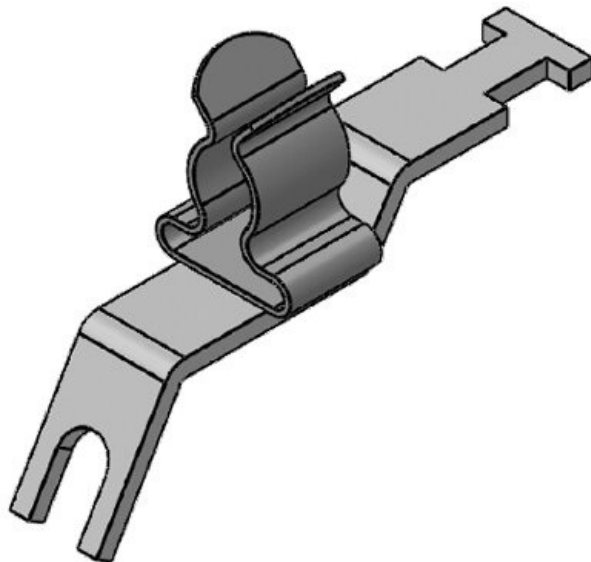

LFZ-U-AB|SKL 6-8

Art.nr.	36948.3	Min.	6 mm
EAN	4251269322	schermdiam.	
	365	Max.	8 mm
Aantal	10	schermdiam.	
Aantal	1	Breedte	11,8 mm
schermklemmen		Hoogte	27,2 mm
en		Montage	27,2 mm
Lengte	43,6 mm	hoogte	
Trektoestanding	1	Gatmaat	M4
(volgens EN		Aantal	1
62444)		schroefgaten	
Voor aantal	1	Diameter van	4,3 mm
kabels		schroefgaten