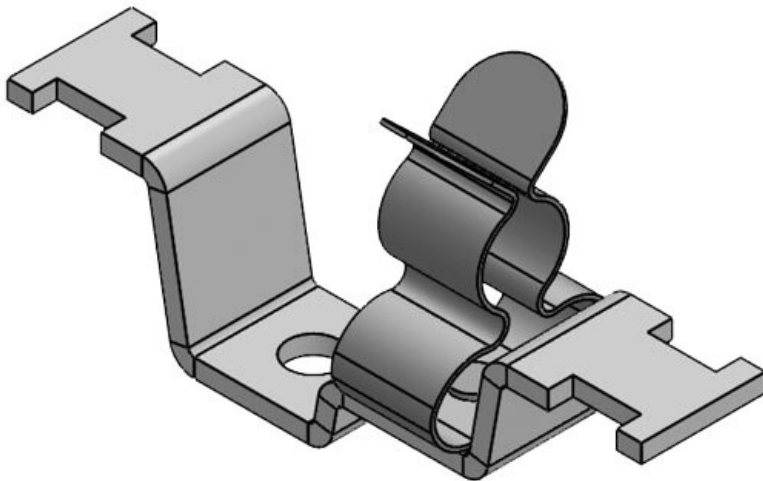

Art.nr.	37665.150	Min.	3 mm
EAN	4251269320	schermdiam.	
	941	Max.	12 mm
Aantal	10	schermdiam.	
Aantal	1	Breedte	14,9 mm
schermklemmen		Hoogte	26 mm
en		Montage	26 mm
Lengte	51 mm	hoogte	
Trektoestanding	1	Gatmaat	M4
(volgens EN		Aantal	1
62444)		schroefgaten	
Voor aantal	1	Diameter van	4,1 mm
kabels		schroefgaten