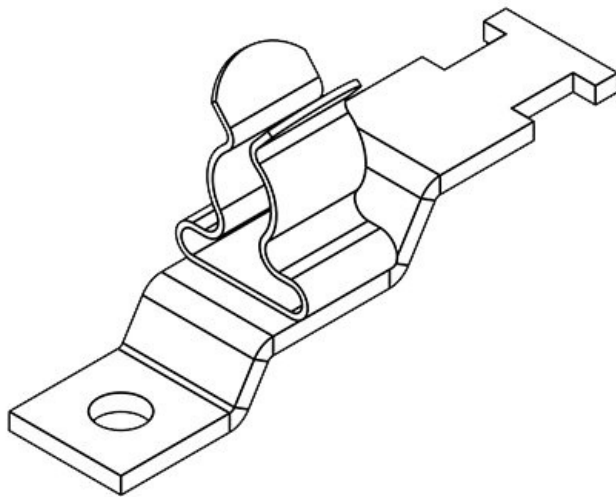

Art.nr.	36920	Max.	8 mm
EAN	4251269305	schermdiam.	
	078	Lengte	44,4 mm
Aantal	10	Breedte	11,8 mm
Aantal	1	Hoogte	20,5 mm
schermklemmen		Montage	20,5 mm
en		hoogte	
Trektoelasting	1	Gatmaat	M4
(volgens EN		Aantal	1
62444)		schroefgaten	
Voor aantal	1	Diameter van	4,1 mm
kabels		schroefgaten	
Min.	6 mm		
schermdiam.