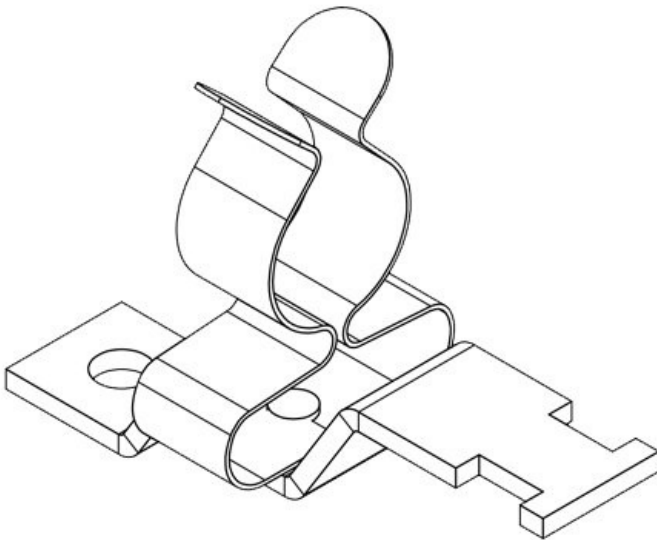

LFZ-M|MSKL 8-18 M4

Art.nr.	37614	Max.	18 mm
EAN	4251269316	schermdiam.	
	920	Lengte	46,3 mm
Aantal	10	Breedte	20 mm
Aantal	1	Hoogte	32,2 mm
schermklemmen		Montage	32,2 mm
en		hoogte	
Trektoestanding	1	Gatmaat	M4
(volgens EN		Aantal	1
62444)		schroefgaten	
Voor aantal	1	Diameter van	4,1 mm
kabels		schroefgaten	
Min.	8 mm		
schermdiam.