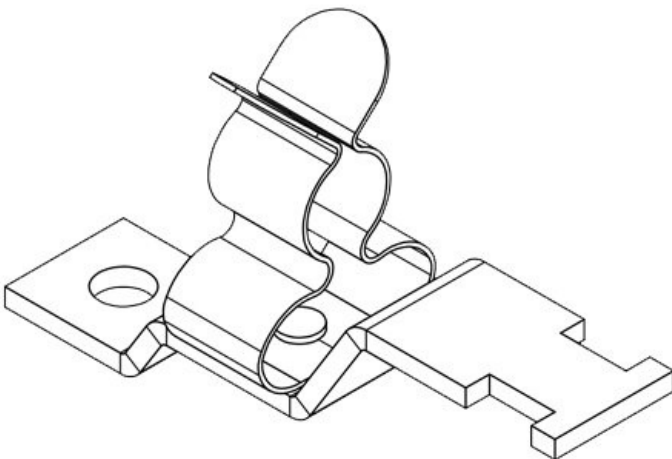

Art.nr.	37612	Max.	12 mm
EAN	4251269316	schermdiam.	
	913	Lengte	46,3 mm
Aantal	10	Breedte	15 mm
Aantal	1	Hoogte	26 mm
schermklemmen		Montage	26 mm
en		hoogte	
Trekontlasting	1	Gatmaat	M4
(volgens EN		Aantal	1
62444)		schroefgaten	
Voor aantal	1	Diameter van	4,1 mm
kabels		schroefgaten	
Min.	3 mm		
schermdiam.