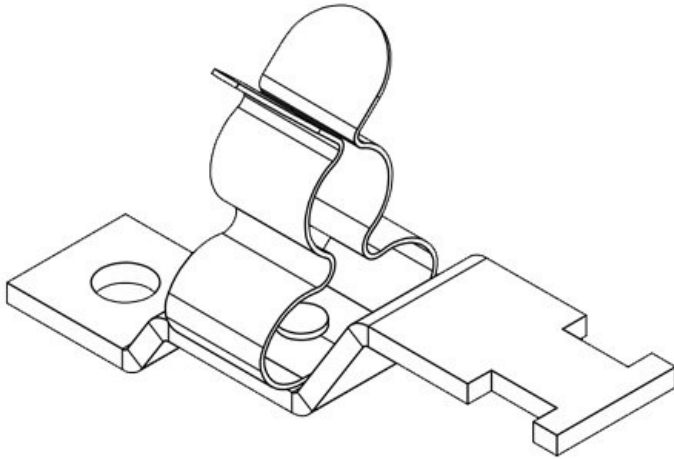

Art.nr.	37373	Max.	12 mm
EAN		schermdiam.	
Aantal	10	Lengte	46,3 mm
Aantal	1	Breedte	15 mm
schermklemmen		Hoogte	26 mm
en		Montage	26 mm
Trektoestanding	1	hoogte	
(volgens EN		Gatmaat	M6
62444)		Aantal	1
Voor aantal	1	schroefgaten	
kabels		Diameter van	6,2 mm
Min.	3 mm	schroefgaten	
schermdiam.