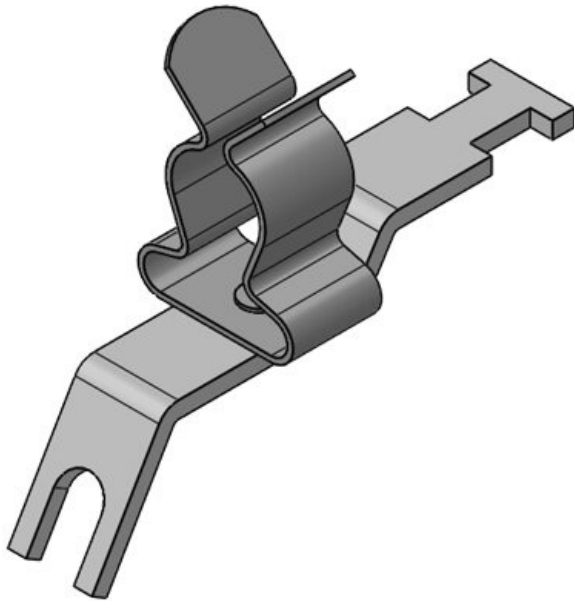

Art.nr.	36948.4	Min.	8 mm
EAN	4251269322	schermdiam.	
	372	Max.	11 mm
Aantal	10	schermdiam.	
Aantal	1	Breedte	14 mm
schermklemmen		Hoogte	32,2 mm
en		Montage	32,2 mm
Lengte	43,6 mm	hoogte	
Trektoestanding	1	Gatmaat	M4
(volgens EN		Aantal	1
62444)		schroefgaten	
Voor aantal	1	Diameter van	4,3 mm
kabels		schroefgaten