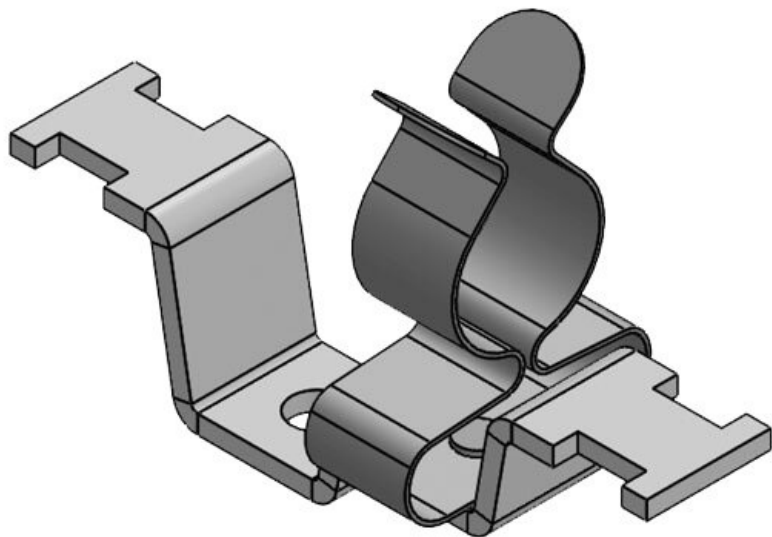

Art.nr.	37666.150	Min.	8 mm
EAN	4251269320	schermdiam.	
	958	Max.	18 mm
Aantal	10	schermdiam.	
Aantal	1	Breedte	19,7 mm
schermklemmen		Hoogte	32,2 mm
en		Montage	32,2 mm
Lengte	51 mm	hoogte	
Trektoestanding	1	Gatmaat	M4
(volgens EN		Aantal	1
62444)		schroefgaten	
Voor aantal	1	Diameter van	4,1 mm
kabels		schroefgaten