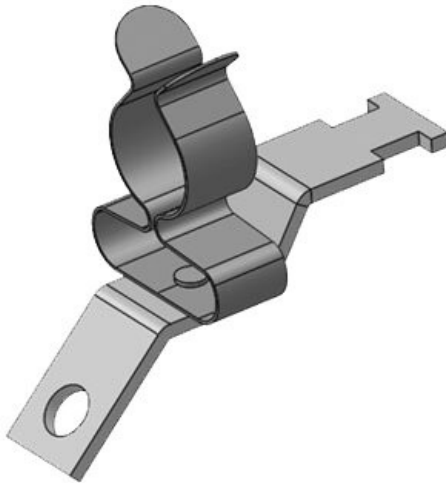

Art.nr.	37660.2	Max.	18 mm
EAN	4251269320	schermdiam.	
	972	Lengte	45,1 mm
Aantal	10	Breedte	19,7 mm
Aantal schermklemmen	1	Hoogte	39,3 mm
en		Gatmaat	M4
Trektoelasting	1	Aantal schroefgaten	1
(volgens EN 62444)		Diameter van schroefgaten	4,1 mm
Voor aantal kabels	1		
Min. schermdiam.	8 mm